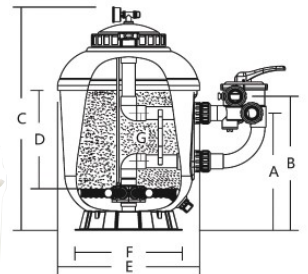

\* A affiner avec votre revendeur installateur Superpool

Version Side

Dimensions en mm

Référence	A	B	C	D	E	F	G
EMX-050-0002	438	501	835	360	516	390	180
EMX-050-0003	453	516	926	380	666	390	180
EMX-050-0004	517	603	1023	440	770	500	220
EMX-050-0005	570	656	1163	480	920	780	220

Version Top

Dimensions en mm

Référence	A	B	C	D	E	F
EMX-050-0016	896	750	693	286	390	500
EMX-050-0017	1049	887	821	251	500	650
EMX-050-0018	1158	1029	945	393	500	750
EMX-050-0019	1219	1163	1080	450	780	900

Référence	Ø filtre int. (1)	Débit (2)	Surface filtrante	Vanne 6 voies
EMX-050-0002	500mm	10 m <sup>3</sup> /h	0,20m <sup>2</sup>	1"1/2
EMX-050-0003	650mm	16,5 m <sup>3</sup> /h	0,33m <sup>2</sup>	1"1/2
EMX-050-0004	750mm	22 m <sup>3</sup> /h	0,44m <sup>2</sup>	2"
EMX-050-0005	900mm	31,8 m <sup>3</sup> /h	0,64m <sup>2</sup>	2"

Référence	Ø filtre int. (1)	Débit (2)	Surface filtrante	Vanne 6 voies
EMX-050-0016	500mm	10 m <sup>3</sup> /h	0,20m <sup>2</sup>	1"1/2
EMX-050-0017	650mm	16,5 m <sup>3</sup> /h	0,33m <sup>2</sup>	2"
EMX-050-0018	750mm	22 m <sup>3</sup> /h	0,44m <sup>2</sup>	2"
EMX-050-0019	900mm	32 m <sup>3</sup> /h	0,64m <sup>2</sup>	2"