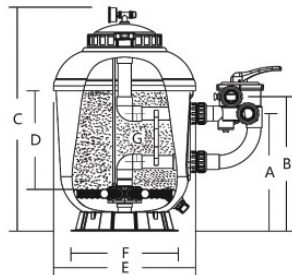

## Guide rapide pour choisir son filtre / volume d'eau\*

- 40 -55 m<sup>3</sup> Choisir un filtre 10m<sup>3</sup>/h
- 55-80m<sup>3</sup> Choisir un filtre 16,5m<sup>3</sup>/h
- 80 - 110m<sup>3</sup> Choisir un filtre 22m<sup>3</sup>/h
- 110-160m<sup>3</sup> Choisir un filtre 31,8m<sup>3</sup>/h

\* A affiner avec votre revendeur installateur Superpool

Version Side

Dimensions en mm

Référence	A	B	C	D	E	F	G
EMX-050-0002	438	501	835	360	516	390	180
EMX-050-0003	453	516	926	380	666	390	180
EMX-050-0004	517	603	1023	440	770	500	220
EMX-050-0005	570	656	1163	480	920	780	220

Version Top

Dimensions en mm

Référence	A	B	C	D	E	F
EMX-050-0016	896	750	693	286	390	500
EMX-050-0017	1049	887	821	251	500	650
EMX-050-0018	1158	1029	945	393	500	750
EMX-050-0019	1219	1163	1080	450	780	900

Référence	Ø filtre int. (1)	Débit (2)	Surface filtrante	Vanne 6 voies
EMX-050-0002	500mm	10 m <sup>3</sup> /h	0,20m <sup>2</sup>	1"1/2
EMX-050-0003	650mm	16,5 m <sup>3</sup> /h	0,33m <sup>2</sup>	1"1/2
EMX-050-0004	750mm	22 m <sup>3</sup> /h	0,44m <sup>2</sup>	2"
EMX-050-0005	900mm	31,8 m <sup>3</sup> /h	0,64m <sup>2</sup>	2"