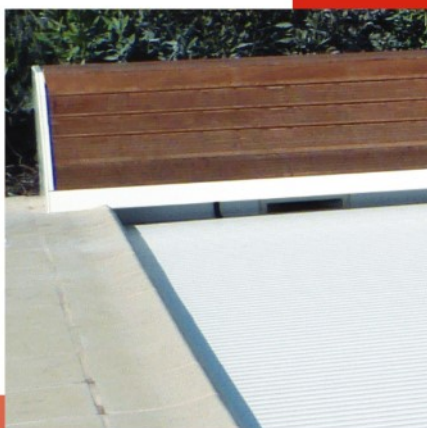

OPTION ALIMENTATION

- Alimentation par borne solaire