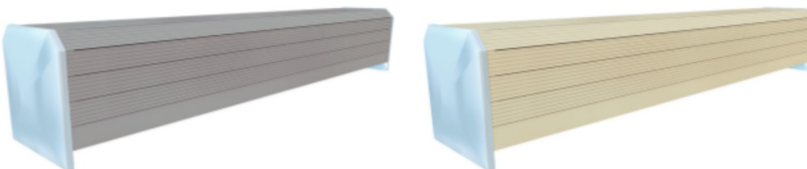

FINITION EN OPTION

Pour le banc PVC, lisses coloris gris ou sable