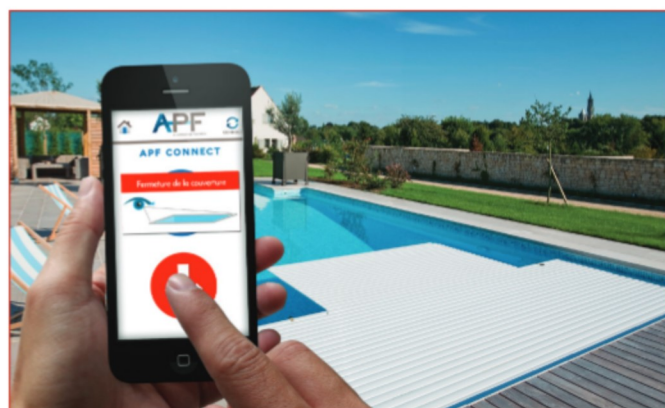

4- Fermez votre couverture automatique

APF Connect - Cover Control est composé d'un coffret électrique + application à télécharger (Smartphone non fourni).

LE BON PLAN APF

Associez Cover Control avec Autofix 2.0, dispositif de sécurité breveté pour une couverture 100% automatique et sans effort !