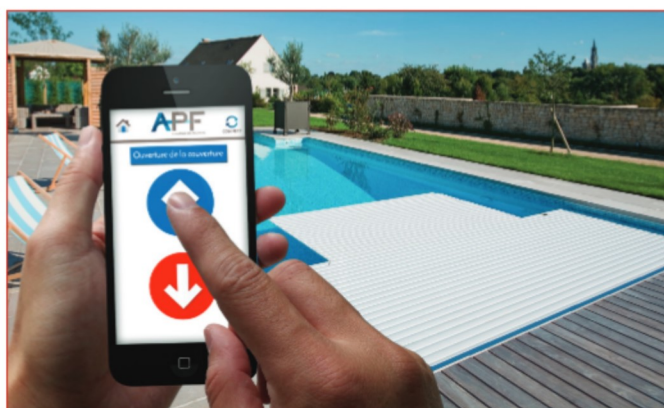

3- Ouvrez votre couverture automatique