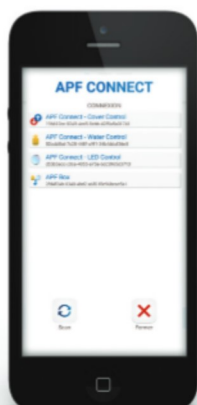

UTILISATION

APF Connect Cover Control : pilotez votre couverture avec votre smartphone.

Comment utiliser l'application ?

1- Synchronisez votre smartphone avec le coffret électrique

Appairage

2- Saisie du code de sécurité

3- Ouvrez votre couverture automatique

4- Fermez votre couverture automatique

APF Connect - Cover Control est composé d'un coffret électrique + application à télécharger (Smartphone non fourni).

LE BON PLAN APF

Associez Cover Control avec Autofix 2.0, dispositif de sécurité breveté pour une couverture 100% automatique et sans effort !

Scannez pour voir la vidéo !

Distribué par